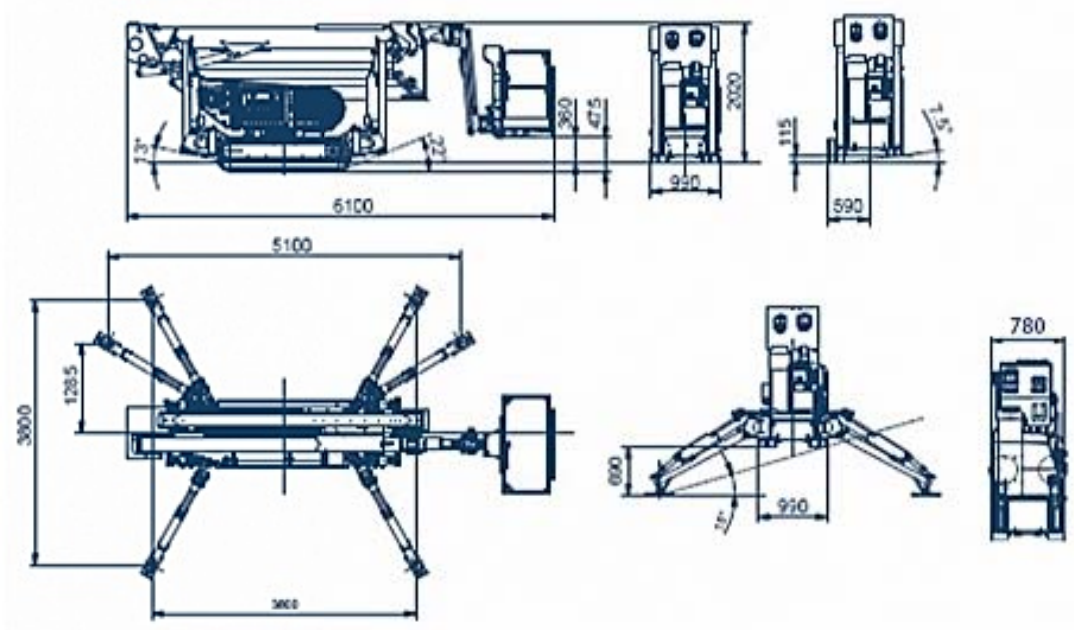

optional: additional working area

Altura maxima de trabajo 2 operarios(m)
22,3 (200 Kg)

Altura piso de la cesta 2 operarios(m)
20,3

Alcance maximo de trabajo 2 operarios(m)
11,5 (200 Kg)

Capacidad de carga 2 operarios(kg)
200

Altura de descanso(mm)
2020

Largueza de descanso(mm)
6100

Anchura de descanso(mm)
990

Rotacion torreta
360°*

Plataforma
1400X700h 1100 mm aluminio/vtr (desmontable)

Mandos
parte aerea,electrohidraulicos -
estabilizador y traslador,electro-
hidraulicos

Motor
motor gasolina 15cv/motort
diesel/electrico 110v-220 v
(optional)

Peso maquina(Kg)
3170,0

Traccion
Oruga 1,5 Km/h

Rotacion plataforma
45° derecha 45° izquierda

Carro con orugas ensanchable
hidraulicamente
**carro con orugas ensanchable
hidraulicamente**