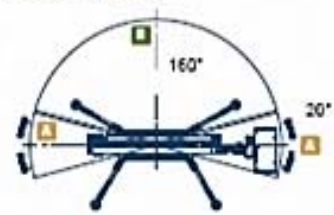

optional: additional working area

Altura maxima de trabajo 2 operarios(m)
22,3 (200 Kg)

Altura piso de la cesta 2 operarios(m)
20,3

Alcance maximo de trabajo 2 operarios(m)
11,5 (200 Kg)

Capacidad de carga 2 operarios(kg)
200

Altura de descanso(mm)
2020

Largueza de descanso(mm)
6100

Anchura de descanso(mm)
990

Rotacion torreta
360°*

Plataforma
1400X700h 1100 mm aluminio/vtr (desmontable)

Mandos
parte aerea,electrohidraulicos -
estabilizador y traslador,electro-
hidraulicos

Motor
motor gasolina 15cv/motort
diesel/electrico 110v-220 v
(optional)

Peso maquina(Kg)
3170,0

Traccion
Oruga 1,5 Km/h

Rotacion plataforma
45° derecha 45° izquierda

Carro con orugas ensanchable
hidraulicamente
**carro con orugas ensanchable
hidraulicamente**